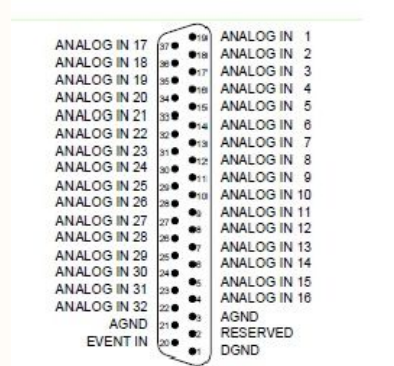

Plaats Jumper om Digital en analog ground te verbinden

D-SUB connector naar Adwin Ain32 poort

AIn-32/1x s.-e. (with x=2, 4, 6)

J_5504F1-37P-02A-03