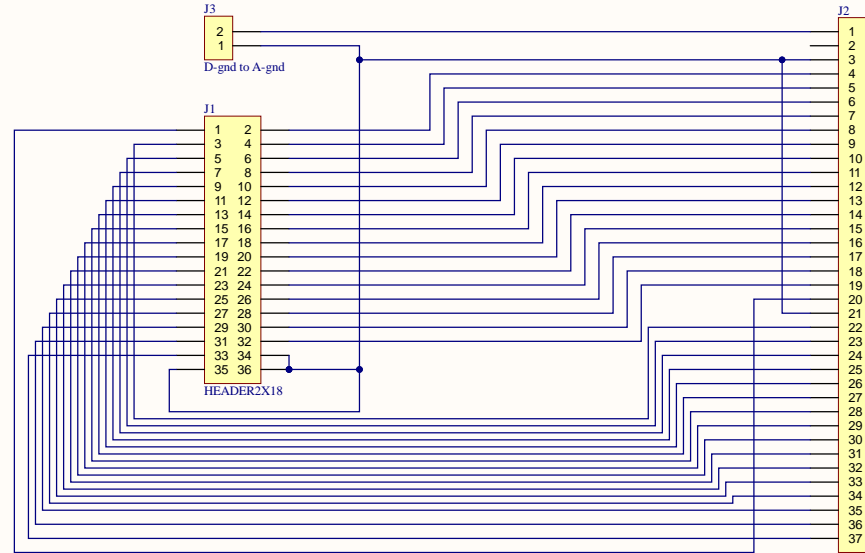

Plaats Jumper om Digital en analog ground te verbinden

D-SUB connector naar Adwin Ain32 poort

AIn-32/1x s.-e. (with x=2, 4, 6)

J_5504F1-37P-02A-03